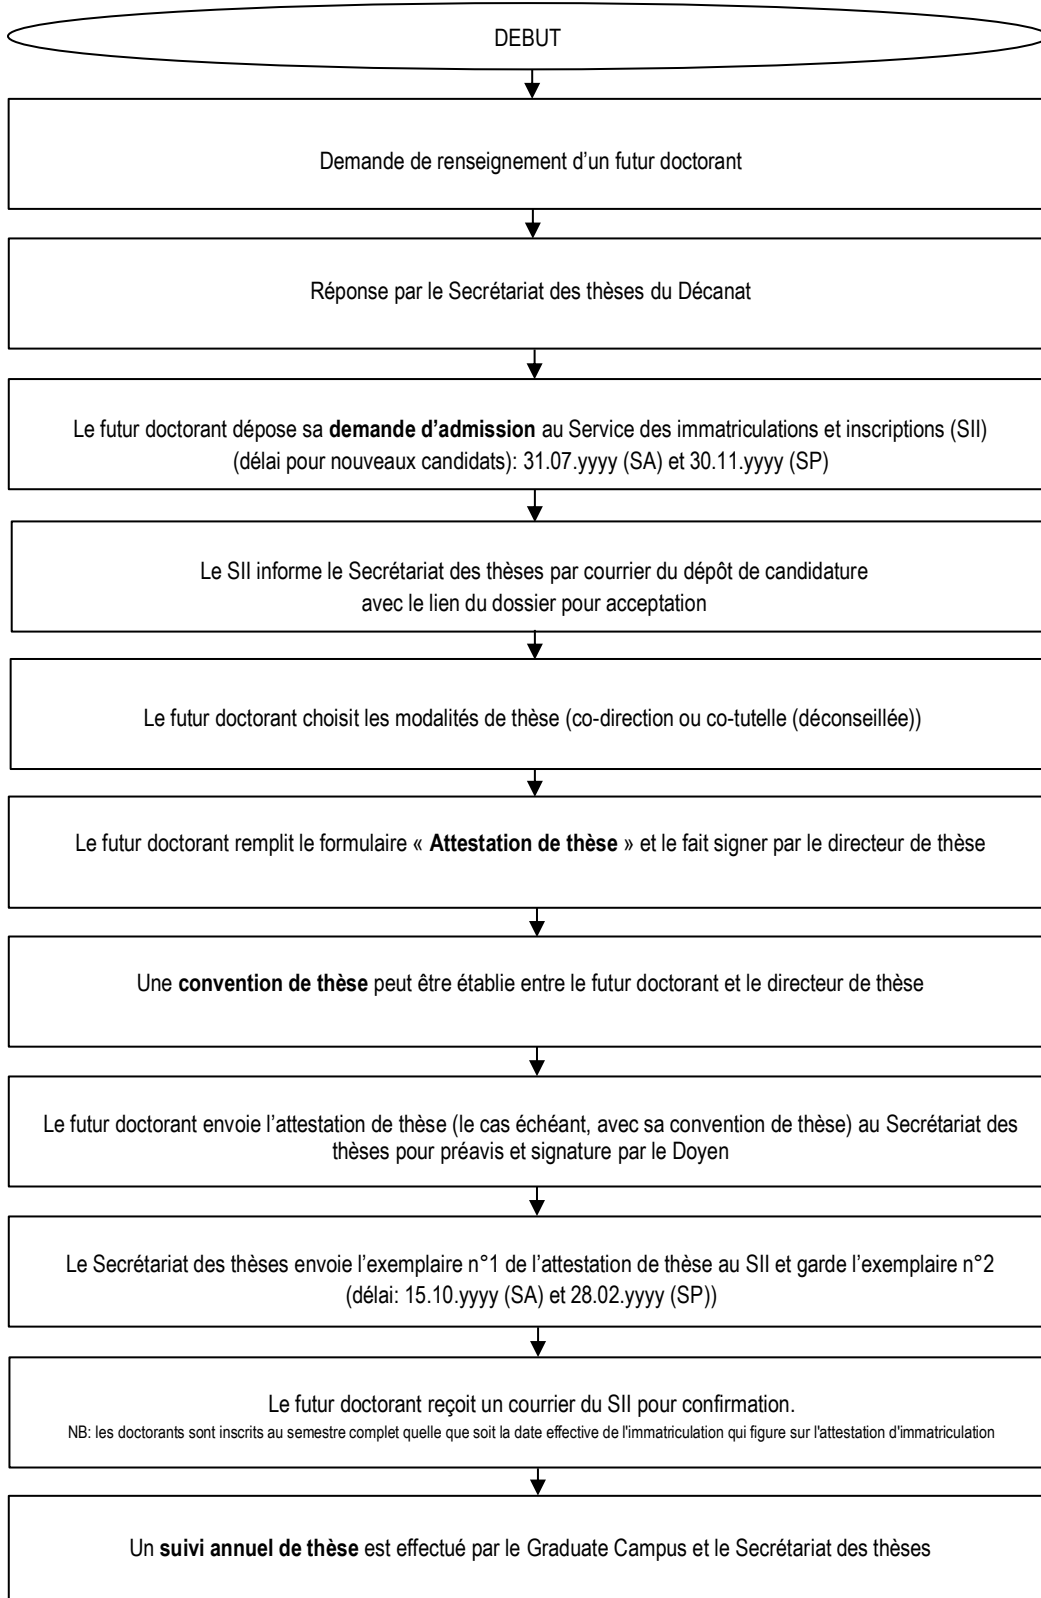

Schéma de la procédure du suivi des doctorats au sein de la FTSR (état au 10.09.2021)

Textes de référence: Règlement du Doctorat de la FTSR du 14 septembre 2020 | Directives de la Direction 3.10 et 3.11
 Remarque: la désignation des fonctions et titres s'applique indifféremment aux femmes et aux hommes

1^{re} Phase

2^e Phase